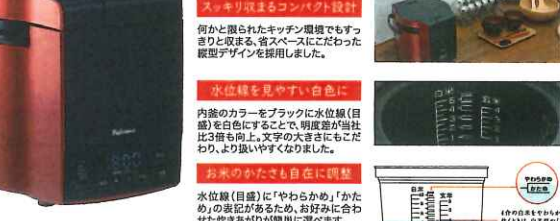

●給湯から温水暖房まで高効率のダブルハイブリット

パロマ

ビルトインコンロ

FACEIS

お手入れ性と調理のすぐラクが進化

PD-811WS-75GN
定価 ¥235,440(税込)

謝恩価格

ガステーブル

料理にこだわりたくなる GRAND CHEF PREMIUM

「総料理長」という名のコンロ。

PA-A94WCR
定価 ¥105,624(税込)

謝恩価格

ガス炊飯器

スタイリッシュなデザインと多彩な炊飯メニュー

PR-M18TR
定価 ¥77,544(税込)

謝恩価格

ガス湯沸器

使う人の気持ち考えた機能や工夫。

PH-5BV
定価 ¥39,420(税込)

謝恩価格

省エネ高効率ガス給湯器

eco3 eco3 BRIGHTS

光とともに表情を変える外壁に、そっと寄り添う。多彩な色、パターンの外壁に、美しく調和します。

FH-E248FAWL
定価 ¥416,880(税込)