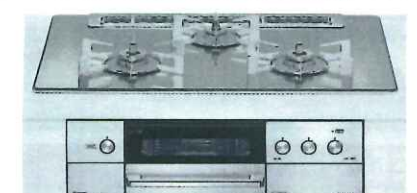

ふっくら具合にこれだけの量!

天日干し かさ高約18cm
全自動洗濯乾燥機 かさ高約19cm
乾太くん かさ高約21.5cm

繊維の根元からふんわり

ビルトインコンロ

DELICIA The Cocotte

シンプルモダンな美しさに磨きをかけた外観デザイン

The Cocotte

多彩な調理を可能にする「ザ・ココット」