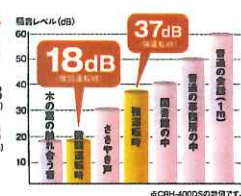

進化した低騒音設計

強運転時の運転音がダウン。夜でも気にならない低騒音設計。

●6.0kW/42dB→40dB
●4.0kW/40dB→37dB

リモコン付

運転入/切、温度設定、風量切替(自動/静音/手動)の操作ができます。(CRH-600DS)

すばやくあったか

速暖モードでスピードUP!

速暖モードをONにしておけば、運転開始時、風量、暖房出力をアップさせて設定室温まではやくあためます。

消費電力を約39%削減

DCモータを採用したことにより、大幅に削減。

39% DOWN

熱動弁搭載

停止中の室内機の放熱ロスカット。