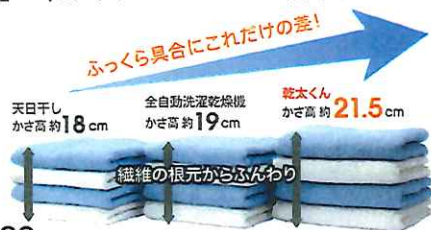

リンナイ

ガス衣類乾燥機

毎日のお洗濯がより快適に！
洗濯乾燥のお困りごとを
「ガス」の乾太くんがカラッと解決！

はやい
乾太くん