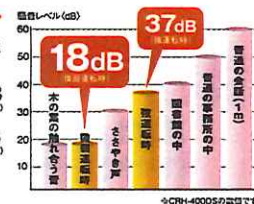

進化した低騒音設計

強運転時の運転音がダウン、夜でも気にならない低騒音設計。

- ●6.0kW/42dB→40dB(保証値)
- ●4.0kW/40dB→37dB(保証値)