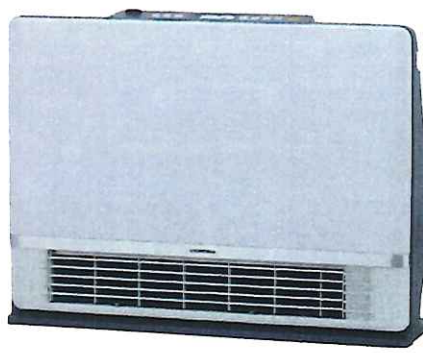

温水ルームヒーター

エレガントデザインのコンパクト室内機。

《パワフルタイプ》

CRH-600DS
定価 ¥91,800(税込)

謝恩価格

進化した低騒音設計

強運転時の運転音がダウン、夜でも気にならない低騒音設計。

- ●6.0kW/42dB→40dB(保証値)
- ●4.0kW/40dB→37dB(保証値)

リモコン付属

運転入/切、温度設定、風量切換(自動/静音/手動)の操作ができます。(CRH-600DS)

消費電力を約39%削減

DCモーターを採用したことにより、大幅に削減。

※CRH-600DSは当社環境試験室で測定。CRH-600DSとの比較。

すばやくあったか

速暖モードでスピードUP!

速暖モードをONにしておけば、運転開始時、風量、暖房出力をアップさせて設定室温まではやくあためます。

熱動弁搭載

停止中の室内機の放熱ロスをカット。

暖房地域	木造(戸建)	コンクリート(集合)
標準	16畳	25畳
暖房出力	1.10~6.00kW