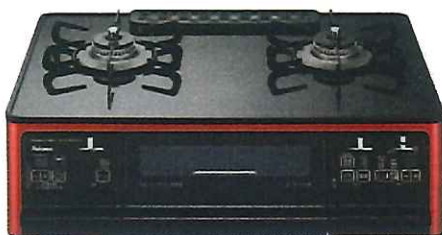

GRAND CHEF PREMIUM